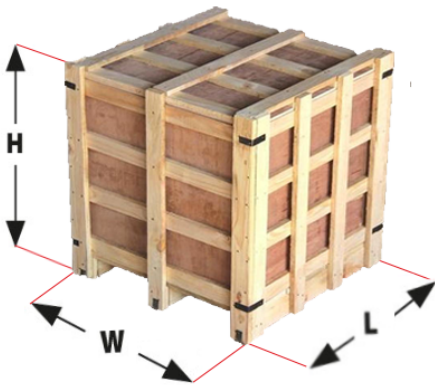

Lievitatore Deck 3T - 4T

Alimentazione Elettrica

CODICE: 947477160

Teglie	28T 40x60 cm
Dimensioni esterne	1600 L x 1130 P x 850 H mm
Distanza teglie	75 mm
Potenza	2.6 kW
Peso	130 Kg
Temperatura massima	60° C
Alimentazione	230 V ~ 1PH + N + PE 50 Hz

Lievitatore Deck 3T - 4T

Alimentazione Elettrica

Alimentazione e allacciamenti**Imballaggio**

Dimensioni imballaggio:

Peso netto:

130 Kg

Peso lordo: